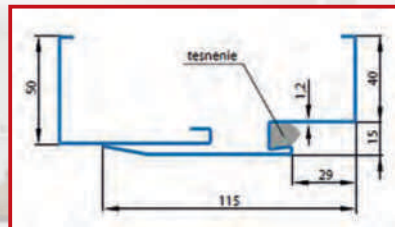

Všetky dostupné farby, katalóg ERKADO str. 114

orech greko	dub zlatý greko	sanremo greko	dub greko	biela greko	dub šedý greko
sonoma greko	borovica biela greko	dub stredný greko	brest greko	sneho-biela greko	
orech premium	javor šedý premium	dub premium	kôra biela premium	biela premium	jaseň grafit premium
					dub natur premium

Dvere + prah + vložka
30/45 + regulovaná oceľová
zárubňa 95-155 mm
+ Kľučka - Kľučka ESSEN

80 mm - 300 mm

DODATOČNÝ PRÍPLATOK (INTERZIE) z dvoch strán pre dvere HERSE LUX SET 79,90 €

Katalóg Erkado str. 86

PROTIPOŽIARNÉ DVERE LEDAEI30

KRÍDLO S UHLOVOU OCEĽOVOU ZÁRUBŇOU

krídlo LEDA EI30 + veľká uhlová oceľová zárubňa

„80“	„90ES“	„100“
539€	539€	639€

KRÍDLO S PEVNOU DREVENOU ZÁRUBŇOU

krídlo LEDA EI30 + pevná drevená zárubňa

„80“	„90ES“	„100“
499€	499€	589€

VELKÁ PROTIPOŽIARNA UHLOVÁ OCEĽOVÁ ZÁRUBŇA
zváraná a lakovaná, odtiene RAL 9003, 9010, 9016, 8003, 8017, 7016, 7022, 7047, 1001