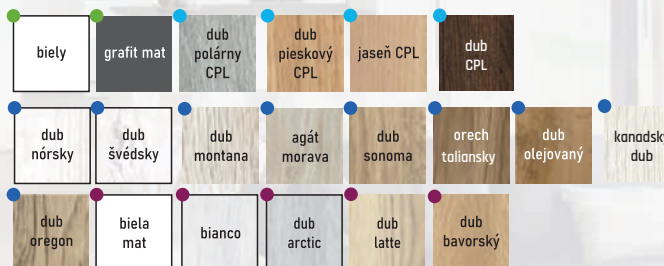

255 €	279 €
	275 €	299 €
	275 €	299 €

Príplatok za obklad kovovej zárubne OKZ - 35 €

Modely štítkových kľúčiek do OKZ pri rámových dverách: KABO, ZOYA, BRAVO, NINA, PORTO, DAJANA