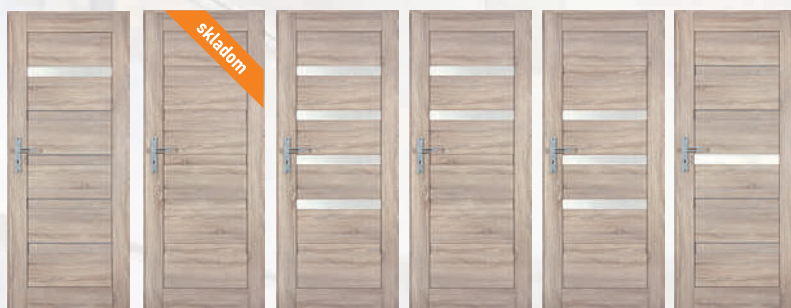

DVERE FRESNO

Fresno 2   *Fresno 3   Fresno 4   Fresno 6   Fresno 7   Fresno 8

80 mm - 300 mm
V cene záklopka 60 mm buď 80 mm

239 €
komplet so zárubňou
od 80 mm-180 mm

od **259 €**
komplet so zárubňou
od 180 mm-300 mm

*Fresno 1

Pozrite si vzorkovník PERFECTDOOR

biela	dub golancky	sibirsky dub	scandic	loft	dub šedy	jarný dub	sonoma	orech rustikálny	wenge japonské	Top-Decor	239 € od 259 €
biela modern	jaseň modern	dub klasik	dub modern	orech modern	wenge modern	Laminat CPL	249 € od 269 €				
dub eco	grafit eco	dub bielený eco	Ecoline	259 € od 269 €							

Príplatok za obklad kovovej zárubne OKZ - 35 €

Modely štítkových kľúčiek do OKZ pri rámových dverách: KABO, ZOYA, BRAVO, NINA, PORTO, DAJANA