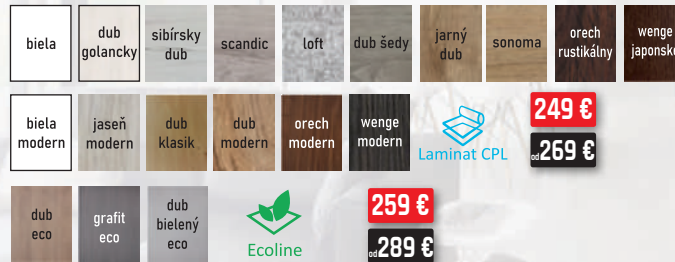

80 mm - 320 mm
Základka iba 60 mm

Pozriete si vzorkovník IMPERIODOOR NEW COLLECTION

239 €
od **269 €**

Top-Decor

DVERE ALFA

Pozrite si vzorkovník PERFECTDOOR

Príplatok za obklad kovovej zárubne OKZ - 35 €

Modely štítkových kľúčiek do OKZ pri rámových dverách: KABO, ZOYA, BRAVO, NINA, PORTO, DAJANA